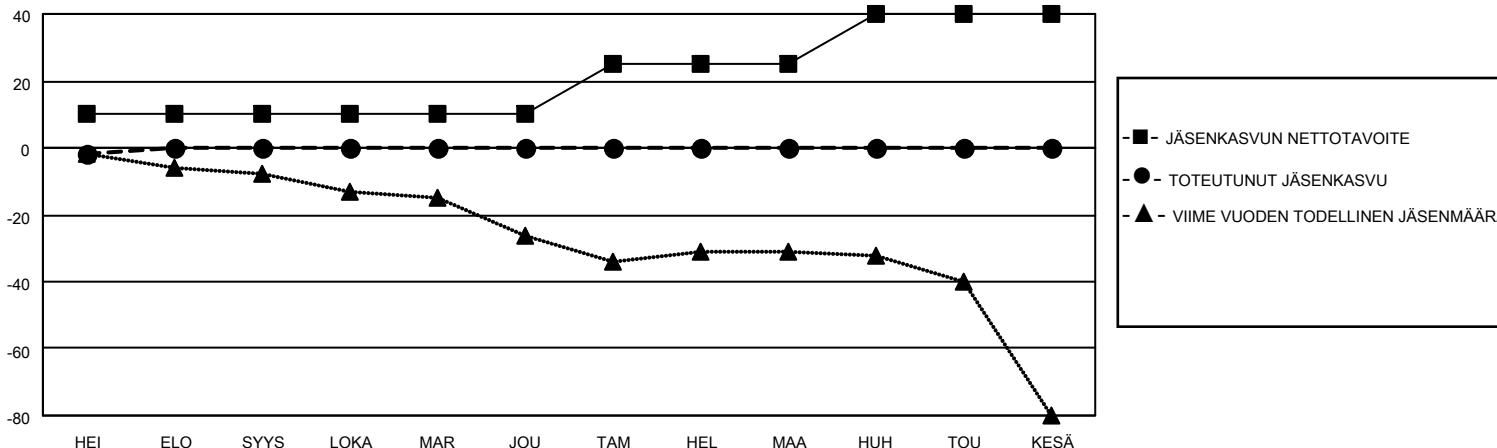

MONTHLY MEMBERSHIP PROGRESS REPORT

SIJAINTI FINLAND

District 107 L

Results as of: 7/31/2022

Klubit				jäsentä			
TULOKSET 2022-2023				TULOKSET 2022-2023			
NELJÄNNES	UUDEN KLUBIN TAVOITE	UUDET KLUBIT	LOPETETUT KLUBIT	NELJÄNNES	JÄSENKASVUN NETTOTAVOITE	TOTEUTUNUT JÄSENKASVU	POISTETUT JÄSENET (mukaan lukien siirrot)
HEI/ELO/SYYS	0	0	1	HEI/ELO/SYYS	10	0	2
LOKA/MAR/JOU	1	0	0	LOKA/MAR/JOU	0	0	0
TAM/HEL/MAA	0	0	0	TAM/HEL/MAA	15	0	0
HUH/TOU/KESÄ	0	0	0	HUH/TOU/KESÄ	15	0	0

TAVOITTEET JA UUDET KLUBIT, KUMULATIIVINEN

TAVOITTEET JA JÄSENET, KUMULATIIVINEN

LAKKAUTETUT KLUBIT: 1

ERONNEET JÄSENET

KUOLLUT	0
KLUBI LAKKAUTETTU	0
MUU	2
YHTEENSÄ	2

0 CLUBS OF 38 LISÄNNYT YHDEN TAI USEAMMAN UUTTA JÄSENTÄ