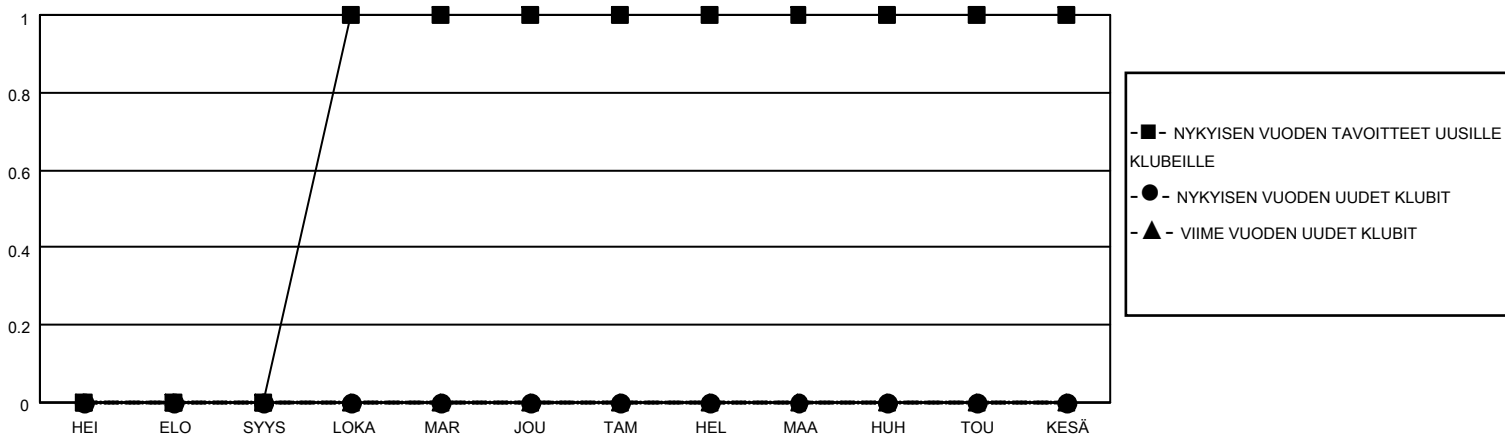

MONTHLY MEMBERSHIP PROGRESS REPORT

SIJAINTI FINLAND

District 107 L

Results as of: 7/31/2022

Klubit				jäsentä			
TULOKSET 2022-2023				TULOKSET 2022-2023			
NELJÄNNES	UUDEN KLUBIN TAVOITE	UUDET KLUBIT	LOPETETUT KLUBIT	NELJÄNNES	JÄSENKASVUN NETTOTAVOITE	TOTEUTUNUT JÄSENKASVU	POISTETUT JÄSENET (mukaan lukien siirrot)
HEI/ELO/SYYS	0	0	1	HEI/ELO/SYYS	10	0	2
LOKA/MAR/JOU	1	0	0	LOKA/MAR/JOU	0	0	0
TAM/HEL/MAA	0	0	0	TAM/HEL/MAA	15	0	0
HUH/TOU/KESÄ	0	0	0	HUH/TOU/KESÄ	15	0	0

TAVOITTEET JA UUDET KLUBIT, KUMULATIIVINEN

TAVOITTEET JA JÄSENET, KUMULATIIVINEN

LAKKAUTETUT KLUBIT: 1

ERONNEET JÄSENET

KUOLLUT	0
KLUBI LAKKAUTETTU	0
MUU	2
YHTEENSÄ	2

0 CLUBS OF 38 LISÄNNYT YHDEN TAI USEAMMAN UUTTA JÄSENTÄ